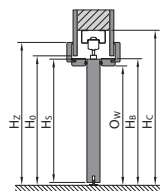

POSUVNÝ SYSTÉM KOMPAKT

Věnujte pozornost záklopů 60/80 mm v tabulkách rozměrů (S₂).

Interiérové dveře s dřevěnými zárubněmi

Typ zárubně - CN	Rozměr	S_s	H_s	D_s	S₀	H₀	O_s	O_w	S_b	H_b	S_c (6)	S_c (8)	H_c	T_{sw}		
se zárubní PORTA SYSTEM, PORTA SYSTEM HYDRO PROTECT™	60	648	1985	40	685	2015	606	1971	650	1993	750	790	záklop (6) / (8) 2043 / 2063	+20 / +10		
	70	748			785						706	750			850	890
	80	848			885						806	850			950	990
	90	948			985						906	950			1050	1090
	100	1048			1085						1006	1050			1150	1190
	110	1144			1180						1102	1146			1246	1286
se zárubněmi: PORTA SYSTEM ELEGANCE, PORTA SYSTEM ELEGANCE HYDRO PROTECT™	60	622	1972	40	695	2015	606	1971	650	1993	-	790	2063	±20 / 10		
	70	722			795						706	750			-	890
	80	822			895						806	850			-	990
	90	922			995						906	950			-	1090
	100*	1022			1095						1006	1050			-	1190
se zárubní RENOVA***	60	648	1985	40	600	1971	562	1949	588	1962	750	-	2043	+15* / -6		
	70	748			700						662	688			850	-
	80	848			800						762	788			950	-
	90	948			900						862	888			1050	-
	100	1048			1000						962	988			1150	-
	110	1144			1096						1058	1084			1246	-

POZNÁMKA: *** S₀ / H₀ - znamená šířku/výšku měřenou ve světlem průchodu staré - OCELOVÉ zárubně. T_{sw} - tolerance + 15 mm závisí na konstrukci staré zárubně.

Posuvné systémy

Typ zárubně - CN	Rozměr	S_s	H_s	D_s	S_c (6/8)	H₀	O_s (6/8)	O_w	H_c	M_s (6/8)	M_c	B_s	T_{sw}	
Posuvný systém PORTA	60	644	1985	40	684	2015	606	1971	2074	1413	103	60	±20/10	
	70	744			784					706				1613
	80	844			884					806				1813
	90	944			984					906				2013
	100	1044			1084					1006				2213

Typ zárubně - CN	Rozměr	S_s	H_s	D_s	S₀*	H₀*	O_s	O_w	S_b	H_b	S_c (6)	S_c (8)	H_c (6) / (8)	S_c	H_c	T_{sw}	
Posuvný systém KOMPACT - jednokřídlový	60	644	1985	40	660	2020	600	1973	654	1995	744	784	2045 / 2065	2085	±10/5		
	70	744			760						754	844				884	1555
	80	844			860						854	944				984	1755
	90	644			960						954	1044				1084	1955
	100	1044			1060						1054	1144				1184	2155

U Posuvného systému KOMPACT znamenají rozměry S₀ a H₀ velikost otvoru ve stavebním pouzdře k osazení zárubně z materiálu na bázi dřeva.