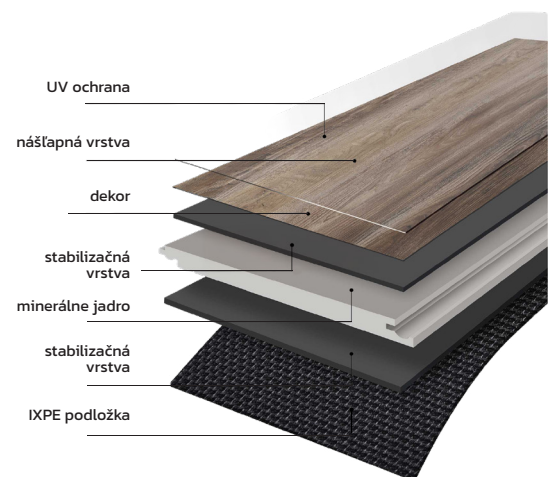

Technické informácie

Špecifikácie splňajúce najvyššie štandardy.

RIGID ESPC

Vzor JEDNOLAMELOVÝ: 1220 × 229 × 5,5 × 0,4 mm, 8 lamel = 2,235 m²/bal.

1524 × 198 × 5,5 × 0,4 mm, 8 lamel = 2,414 m²/bal.

Vzor BETÓN: 610 × 305 × 5,5 mm, 10 lamel = 1,86 m²/bal.

UNILIN CLICK

0,4 mm

4 V MICRO ŠPÁRA

5,5 mm

RIGID LVT

Vzor JEDNOLAMELOVÝ: 1219,2 × 228,6 × 2 × 0,3 mm, 16 lamel = 4,459 m²/bal.

1530 × 206 × 2,5 × 0,4 mm, 12 lamel = 3,782 m²/bal.

Vzor BETÓN: 609,6 × 304,8 × 2 × 0,3 mm, 16 lamel = 2,973 m²/bal.

LEPENÉ DIELCE

0,3 mm / 0,4 mm

4 V MICRO ŠPÁRA

2,0 mm / 2,5 mm

RIGID RS50 - SOKLOVÉ LIŠTY

Rozmer: 14 × 50 × 2400 mm

Balenie: 10 ks/kartón (24 bm)

Zloženie: nosič – spenené PVC; dekorová vrstva – potlačená PVC fólia + PU vrstva 0,15 mm

RIGID PRECHODOVÉ LIŠTY

Rozmer: podľa cenníka podláh

Zloženie: nosič – hliníkový profil; dekorová vrstva – potlačená PVC fólia + PU vrstva 0,15 mm