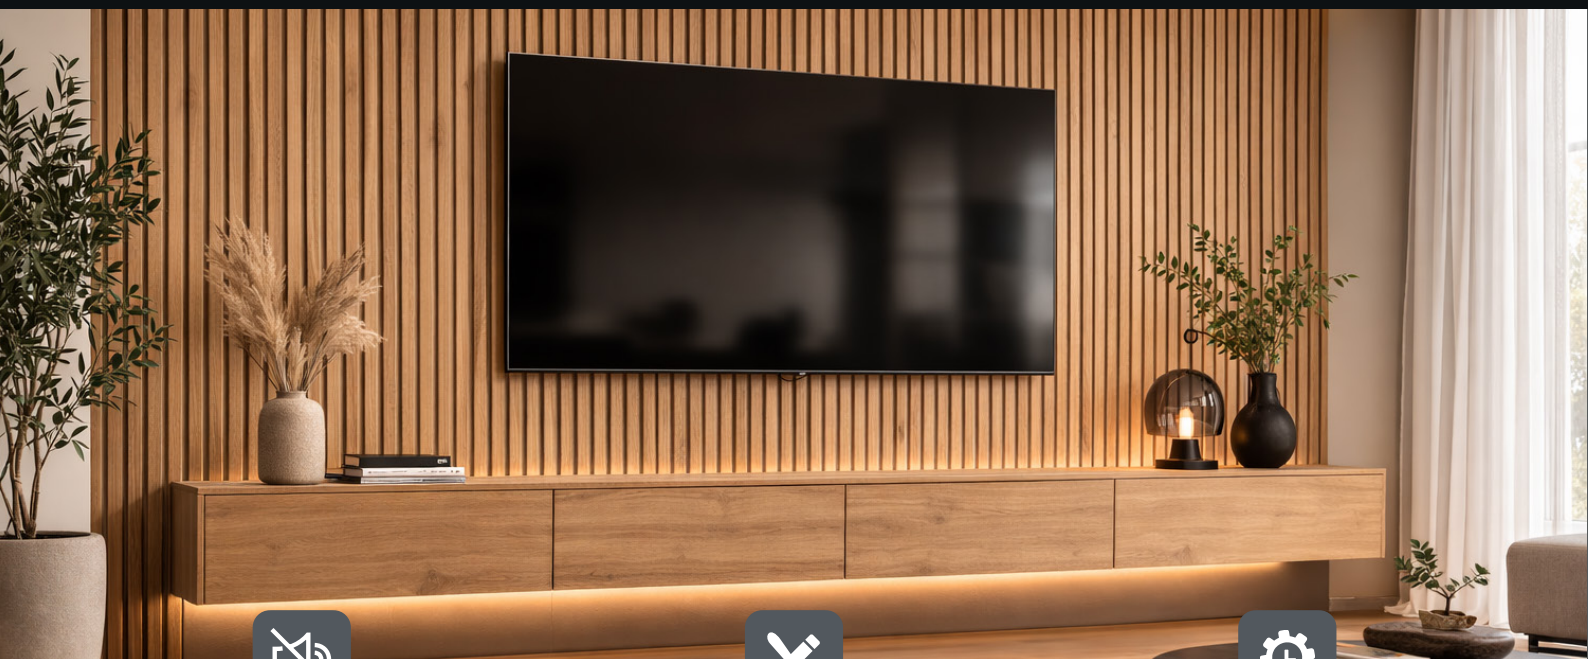

RIGID DIZAJNOVÉ PANELY

Dizajn, ktorý zlepšuje akustiku priestoru.

RIGID dizajnové panely spájajú moderný lamelový dizajn s funkčnou akustikou. Pomáhajú obmedziť ozvenu v miestnosti a zároveň vytvárajú výrazný dizajnový prvok steny.

Dekory panelov sú zladené s kolekciou RIGID, takže môžu prirodzene nadväzovať na podlahy a ďalšie prvky interiéru.

LEPŠÍ AKUSTICKÝ KOMFORT

Panely pomáhajú obmedziť ozvenu a zlepšujú akustiku priestoru.

DIZAJNOVÝ PRVOK

Lamelová štruktúra vytvára moderný a elegantný vzhľad steny.

RÝCHLA INŠTALÁCIA

Panely sa ľahko inštalujú na stenu bez náročných stavebných úprav.

DOSTUPNÉ DEKORY