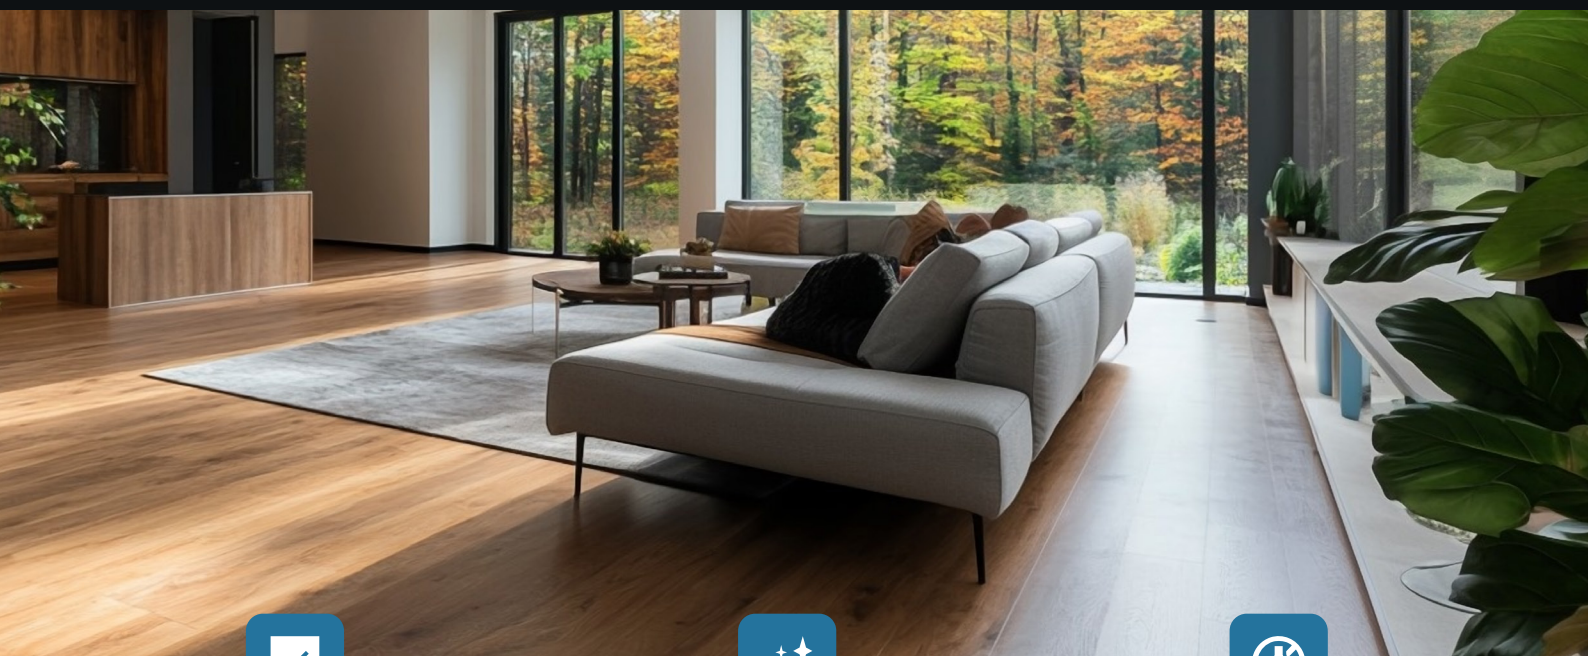

RIGID LVT

Krása dreva a betónu v modernej podlahe.

LVT podlahy spájajú dizajn, odolnosť a ľahkú údržbu. Verne napodobňujú drevo, kameň aj betón, ale odolajú vlhkosti, poškrabaniu a bežnému opotrebovaniu.

Povrch EIR presne kopíruje kresbu dekoru, takže pôsobí autenticky na pohľad aj dotyk. Vďaka skosenej spodnej hrane sa rýchlo kladú a šetria čas aj náklady.

Sú ideálne pre domácnosti aj komerčné priestory. Vo všetkých 18 dekoroch (str. 32) – vrátane soklových a prechodových líšt v zhodnom dekore.

EXTRÉMNA ODOLNOSŤ

Naša vinylová podlaha má schopnosť odolávať rôznym druhom opotrebovania, nárazom, chemikáliám a opakovanému zaťažovaniu v každodennom živote.

JEDNODUCHÁ STAROSTLIVOSŤ

Táto podlaha sa ľahko udržiava a čistí bez potreby používania zložitých prostriedkov alebo špeciálnych postupov.

BEZ FTALÁTOV

Podlaha je vyrobená bez ftalátových plastifikátorov – chemikálií predtým používaných na zmäkčovanie plastov, vrátane podláh.

PREČO JE LVT SPRÁVNA VOĽBA

CERTIFIKOVANÁ
PROTIŠMYKOVÁ
ÚPRAVA

POVRCH
ODOLNÝ VOČI
ZAŠPINENIU

POVRCH
ODOLNÝ VOČI
UV ŽIARENIU

VHODNÉ
PRE PODLAHOVÉ
VYKUROVANIE

VYSOKÁ
ODOLNOSŤ
PROTI ZÁŤAŽI