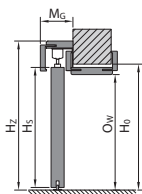

POSUVNÝ SYSTÉM PORTA

POSUVNÝ SYSTÉM KOMPAKT

Věnujte pozornost záklopů 60/80 mm v tabulkách rozměrů (S₂).

Interiérové dveře s dřevěnými zárubněmi

Typ zárubně - CN	Rozměr	S _s	H _s	D _s	S ₀	H ₀	O _s	O _w	S _b	H _b	S _c (6)	S _c (8)	H _c	T _{sw}		
se zárubní PORTA SYSTEM, PORTA SYSTEM HYDRO PROTECT™	60	648	1985	40	685	2015	606	1971	650	1993	750	790	záklop (6) / (8) 2043 / 2063	+20 / +10		
	70	748			785						706	750			850	890
	80	848			885						806	850			950	990
	90	948			985						906	950			1050	1090
	100	1048			1085						1006	1050			1150	1190
	110	1144			1180						1102	1146			1246	1286
se zárubněmi: PORTA SYSTEM ELEGANCE, PORTA SYSTEM ELEGANCE HYDRO PROTECT™	60	622	1972	40	695	2015	606	1971	650	1993	-	790	2063	±20 / 10		
	70	722			795						706	750			-	890
	80	822			895						806	850			-	990
	90	922			995						906	950			-	1090
	100*	1022			1095						1006	1050			-	1190
se zárubní RENOVA***	60	648	1985	40	600	1971	562	1949	588	1962	750	-	2043	+15* / -6		
	70	748			700						662	688			850	-
	80	848			800						762	788			950	-
	90	948			900						862	888			1050	-
	100	1048			1000						962	988			1150	-
	110	1144			1096						1058	1084			1246	-