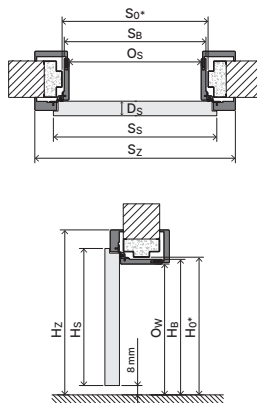

Bezpolodrážkové
/ s reverzní polodrážkou

Označeno symbolem:

Rozměry

ZÁRUBEŇ PORTA SYSTEM

ZÁRUBEŇ PORTA SYSTEM ELEGANCE

ZÁRUBEŇ PORTA SYSTEM RENOVA

- S_s celková šířka křídla (včetně polodrážek)
- H_s celková výška křídla (včetně polodrážek)
- D_s tloušťka křídla
- S₀ šířka otvoru ve stěně připraveného pro osazení zárubně
- H₀ výška otvoru ve stěně připraveného pro osazení zárubně, měřená od úrovně dokončené podlahy
- O_s šířka v profilu zárubně (v případě dveří Alfa, Beta a šatních dveříje rozměr zmenšen o tloušťku křídel zavešených na zárubni)
- O_w výška stavebního otvoru (měřená od úrovně dokončené podlahy)
- S_b šířka zárubně, rozměr bez krycích listů
- H_b výška zárubně, rozměr bez krycích listů
- S_c celková šířka zárubně, rozměr s krycími listy
- H_c celková výška zárubně, rozměr s krycími listy
- M_s šířka maskovacího rámu posuvného systému
- M_c tloušťka maskovacího rámu posuvného systému
- B_s šířka dorazové části posuvného systému
- T_{sw} povolená tolerance odchylky šířky / výška otvoru ve stěně
- S_c šířka otvoru ve zdi pro zabudování kazety
- H_c výška otvoru ve zdi pro zabudování kazety (měřena od úrovně dokončené podlahy)