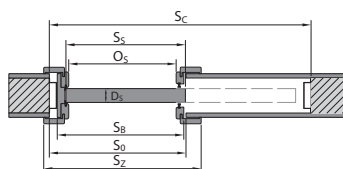

POSUVNÝ SYSTÉM PORTA

POSUVNÝ SYSTÉM KOMPAKT

Věnujte pozornost záklopů 60/80 mm v tabulkách rozměrů (S₂).

Interiérové dveře s dřevěnými zárubněmi

Typ zárubně - CN	Rozměr	S _s	H _s	D _s	S ₀	H ₀	O _s	O _w	S _b	H _b	S _c (6)	S _c (8)	H _c	T _{sw}		
se zárubní PORTA SYSTEM, PORTA SYSTEM HYDRO PROTECT™	60	648	1985	40	685	2015	606	1971	650	1993	750	790	záklop (6) / (8) 2043 / 2063	+20 / +10		
	70	748			785						706	750			850	890
	80	848			885						806	850			950	990
	90	948			985						906	950			1050	1090
	100	1048			1085						1006	1050			1150	1190
	110	1144			1180						1102	1146			1246	1286
se zárubněmi: PORTA SYSTEM ELEGANCE, PORTA SYSTEM ELEGANCE HYDRO PROTECT™	60	622	1972	40	695	2015	606	1971	650	1993	-	790	2063	±20 / 10		
	70	722			795						706	750			-	890
	80	822			895						806	850			-	990
	90	922			995						906	950			-	1090
	100*	1022			1095						1006	1050			-	1190
se zárubní RENOVA***	60	648	1985	40	600	1971	562	1949	588	1962	750	-	2043	+15* / -6		
	70	748			700						662	688			850	-
	80	848			800						762	788			950	-
	90	948			900						862	888			1050	-
	100	1048			1000						962	988			1150	-
	110	1144			1096						1058	1084			1246	-