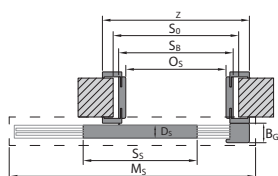

POSUVNÝ SYSTÉM PORTA