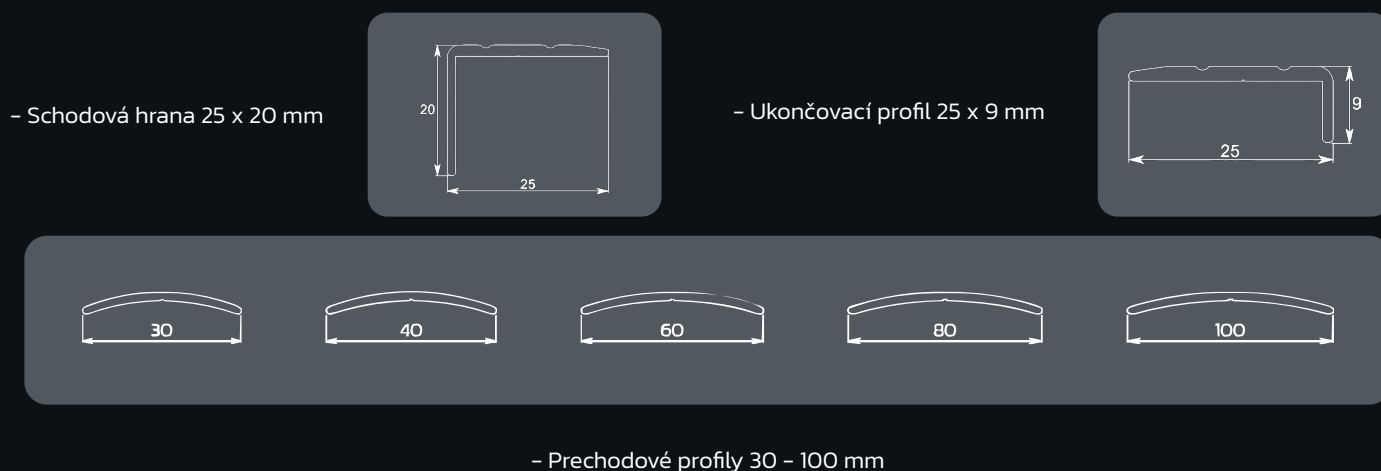

Prechodové lišty RIGID

Funkčný detail v jednotnom dizajne.

Prechodové lišty v rovnakom dekore ako naše podlahy sú ideálnym riešením pre elegantné a plynulé prepojenie jednotlivých miestností či podlahových plôch. Vďaka **identickému povrchu** dokonale ladia s podlahou a vytvárajú harmonický a čistý vzhľad interiéru bez rušivých prvkov.

Rovnako ako samotné podlahy sú aj prechodové lišty opatrené **odolnou PU vrstvou**, ktorá chráni povrch proti poškrabaniu, vlhkosti a každodennému opotrebovaniu. Spájajú tak estetiku s vysokou funkčnosťou a dlhou životnosťou.

Prechodové lišty v jednotnom dekore podlahy predstavujú detail, ktorý podtrhne eleganciu interiéru a zároveň zaistí praktické a trvanlivé riešenie pre každodenné používanie.

DOSTUPNÉ DEKORY

Dostupné vo všetkých 18 dekoroch kolekcie RIGID (str. 32).