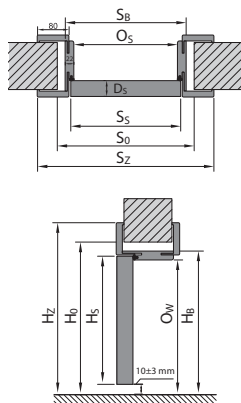

Bezpolodrážkové
/ s reverzní polodrážkou

Označeno symbolem:

Rozměry

ZÁRUBEŇ PORTA SYSTEM

ZÁRUBEŇ PORTA SYSTEM ELEGANCE

ZÁRUBEŇ PORTA SYSTEM RENOVA

- S_s celková šířka křídla (včetně polodrážek)
- H_s celková výška křídla (včetně polodrážek)
- D_s tloušťka křídla
- S₀ šířka otvoru ve stěně připraveného pro osazení zárubně
- H₀ výška otvoru ve stěně připraveného pro osazení zárubně, měřená od úrovně dokončené podlahy
- O_s šířka v profilu zárubně (v případě dveří Alfa, Beta a šatních dveříje rozměr zmenšen o tloušťku křídel zavešených na zárubni)
- O_w výška stavebního otvoru (měřená od úrovně dokončené podlahy)
- S_b šířka zárubně, rozměr bez krycích listů
- H_b výška zárubně, rozměr bez krycích listů
- S_c celková šířka zárubně, rozměr s krycími listy
- H_c celková výška zárubně, rozměr s krycími listy
- M_s šířka maskovacího rámu posuvného systému
- M_c tloušťka maskovacího rámu posuvného systému
- B_s šířka dorazové části posuvného systému
- T_{sw} povolená tolerance odchylky šířky / výška otvoru ve stěně
- S_c šířka otvoru ve zdi pro zabudování kazety
- H_c výška otvoru ve zdi pro zabudování kazety (měřena od úrovně dokončené podlahy)