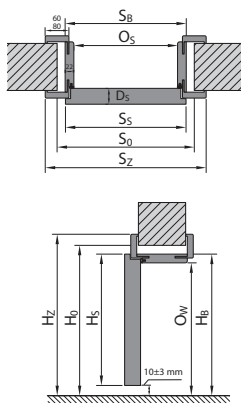

Bezpolodrážkové
/ s reverzní polodrážkou

Označeno symbolem:

Rozměry

ZÁRUBEŇ PORTA SYSTEM

ZÁRUBEŇ PORTA SYSTEM ELEGANCE

ZÁRUBEŇ PORTA SYSTEM RENOVA

- S_s celková šířka křídla (včetně polodrážek)
- H_s celková výška křídla (včetně polodrážek)
- D_s tloušťka křídla
- S₀ šířka otvoru ve stěně připraveného pro osazení zárubně
- H₀ výška otvoru ve stěně připraveného pro osazení zárubně, měřená od úrovně dokončené podlahy
- O_s šířka v profilu zárubně (v případě dveří Alfa, Beta a šatních dveříje rozměr zmenšen o tloušťku křídel zavešených na zárubni)
- O_w výška stavebního otvoru (měřená od úrovně dokončené podlahy)
- S_b šířka zárubně, rozměr bez krycích listů
- H_b výška zárubně, rozměr bez krycích listů
- S_c celková šířka zárubně, rozměr s krycími listy
- H_c celková výška zárubně, rozměr s krycími listy
- M_s šířka maskovacího rámu posuvného systému
- M_c tloušťka maskovacího rámu posuvného systému
- B_s šířka dorazové části posuvného systému
- T_{sw} povolená tolerance odchylky šířky / výška otvoru ve stěně
- S_c šířka otvoru ve zdi pro zabudování kazety
- H_c výška otvoru ve zdi pro zabudování kazety (měřena od úrovně dokončené podlahy)